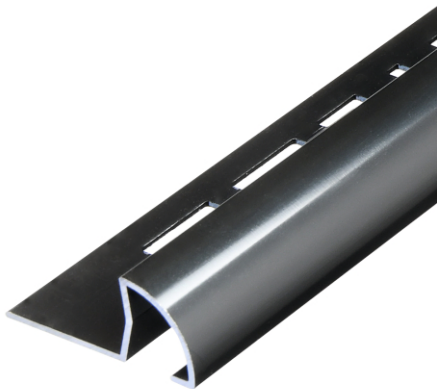

COLOUR CHART

Anodised Aluminium Colour Chart

• T: 01543 500893 • F: 01543 500894 • E: sales@tilerite.co.uk • W: tilerite.co.uk

BRIGHT SILVER

MATT SILVER

**BRUSHED
STAINLESS STEEL**

BLACK NICKEL

GOLD

MATT GOLD

BRUSHED BLACK

Aluminium AA 6463 T6	
Si%	0.20 - 0.6
Fe%	0.15
Cu%	0.2
Mn%	0.05
Mg%	0.45 - 0.9
Zn%	0.05
Ti%	0.05
Cr%	0.05
Pb	0.15
Al	98