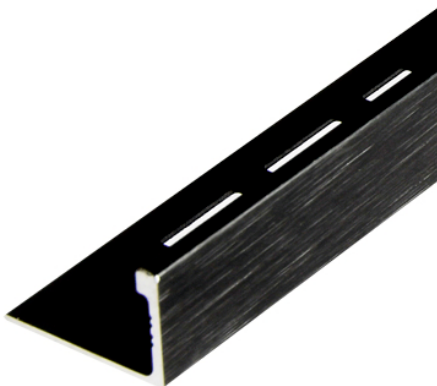

COLOUR CHART

Anodised Aluminium Colour Chart

• T: 01543 500893 • F: 01543 500894 • E: sales@tilerite.co.uk • W: tilerite.co.uk

BRIGHT SILVER

MATT SILVER

**BRUSHED
STAINLESS STEEL**

BLACK NICKEL

GOLD

MATT GOLD

BRUSHED BLACK

Aluminium AA 6463 T6	
Si%	0.20 - 0.6
Fe%	0.15
Cu%	0.2
Mn%	0.05
Mg%	0.45 - 0.9
Zn%	0.05
Ti%	0.05
Cr%	0.05
Pb	0.15
Al	98