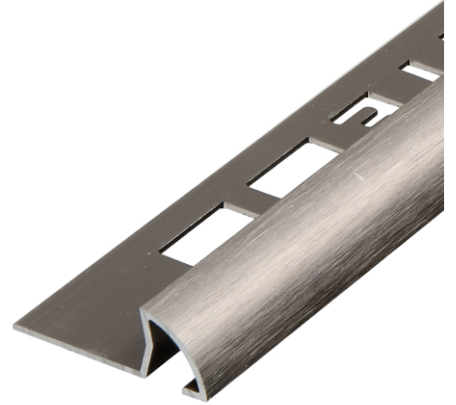

COLOUR CHART

Anodised Aluminium Colour Chart

• T: 01543 500893 • F: 01543 500894 • E: sales@tilerite.co.uk • W: tilerite.co.uk

BRIGHT SILVER

MATT SILVER

**BRUSHED
STAINLESS STEEL**

BLACK NICKEL

GOLD

MATT GOLD

BRUSHED BLACK

Aluminium AA 6463 T6	
Si%	0.20 - 0.6
Fe%	0.15
Cu%	0.2
Mn%	0.05
Mg%	0.45 - 0.9
Zn%	0.05
Ti%	0.05
Cr%	0.05
Pb	0.15
Al	98