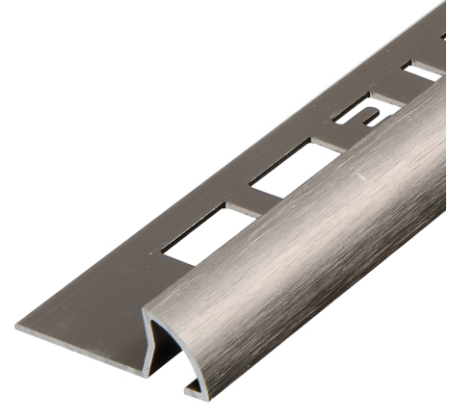

COLOUR CHART

Anodised Aluminium Colour Chart

• T: 01543 500893 • F: 01543 500894 • E: sales@tilerite.co.uk • W: tilerite.co.uk

BRIGHT SILVER

MATT SILVER

**BRUSHED
STAINLESS STEEL**

BLACK NICKEL

GOLD

MATT GOLD

BRUSHED BLACK

Aluminium AA 6463 T6	
Si%	0.20 - 0.6
Fe%	0.15
Cu%	0.2
Mn%	0.05
Mg%	0.45 - 0.9
Zn%	0.05
Ti%	0.05
Cr%	0.05
Pb	0.15
Al	98