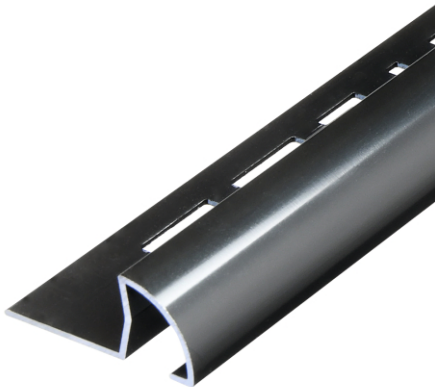

COLOUR CHART

Anodised Aluminium Colour Chart

• T: 01543 500893 • F: 01543 500894 • E: sales@tilerite.co.uk • W: tilerite.co.uk

BRIGHT SILVER

MATT SILVER

**BRUSHED
STAINLESS STEEL**

BLACK NICKEL

GOLD

MATT GOLD

BRUSHED BLACK

Aluminium AA 6463 T6	
Si%	0.20 - 0.6
Fe%	0.15
Cu%	0.2
Mn%	0.05
Mg%	0.45 - 0.9
Zn%	0.05
Ti%	0.05
Cr%	0.05
Pb	0.15
Al	98