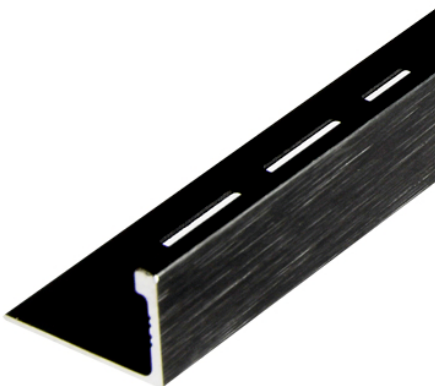

COLOUR CHART

Anodised Aluminium Colour Chart

• T: 01543 500893 • F: 01543 500894 • E: sales@tilerite.co.uk • W: tilerite.co.uk

BRIGHT SILVER

MATT SILVER

**BRUSHED
STAINLESS STEEL**

BLACK NICKEL

GOLD

MATT GOLD

BRUSHED BLACK

Aluminium AA 6463 T6	
Si%	0.20 - 0.6
Fe%	0.15
Cu%	0.2
Mn%	0.05
Mg%	0.45 - 0.9
Zn%	0.05
Ti%	0.05
Cr%	0.05
Pb	0.15
Al	98